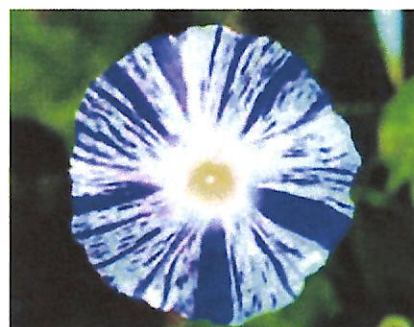

時雨絞り 綺麗ですね♪